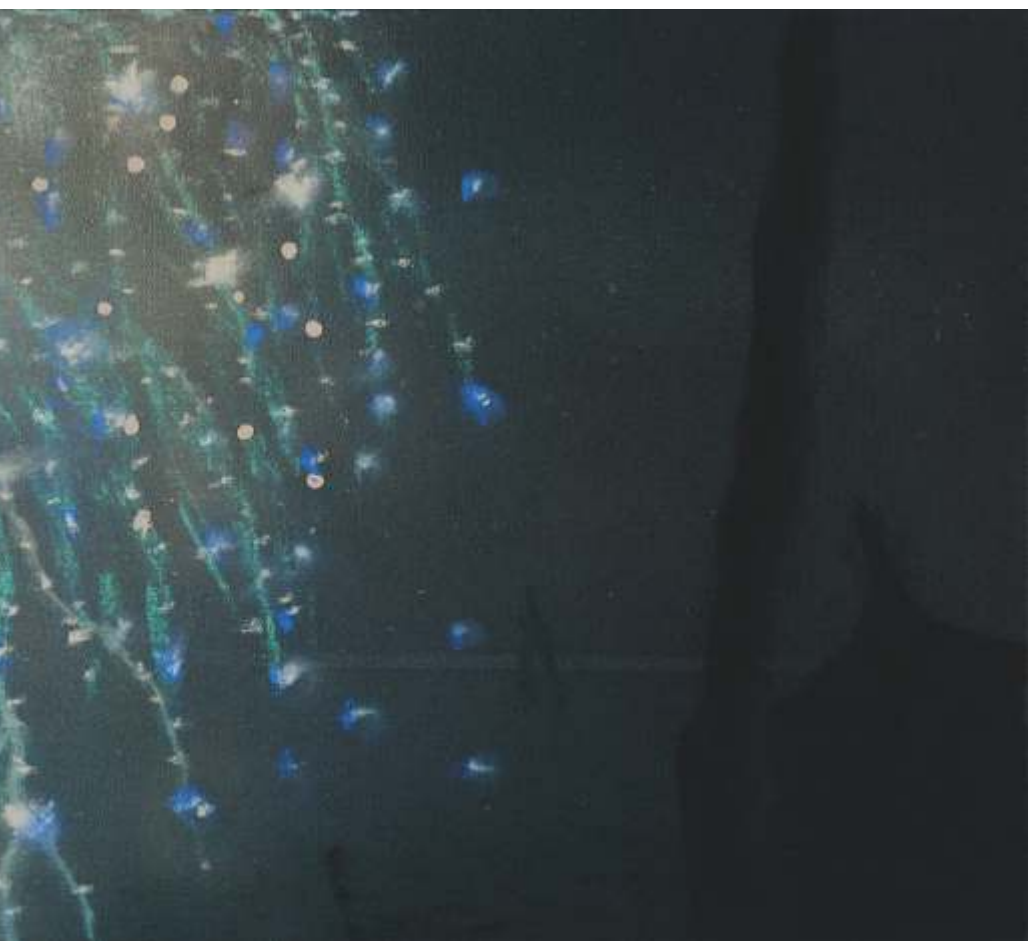

Öl-Pastell-Tempera-Acryl auf Leinen, 39 x 24 cm

FRIEDRICH EIGNER (1948 geb.)

Nachtsicht - Fine dell'anno 2020

signiert, datiert, betitelt

Pastell-Tempera-Acryl auf Leinen, 24 x 40 cm

FRIEDRICH EIGNER (1948 geb.)